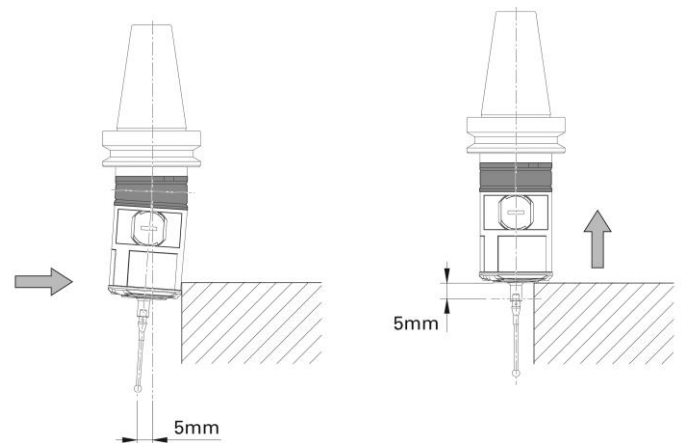

Batteriewechsel ohne Werkzeug

- schnell und unkompliziert
- flexible Batteriewahl: handelsübliche ½ AA Batterien von 1 V bis 4 V, Lithium, Alkaline, Akkus